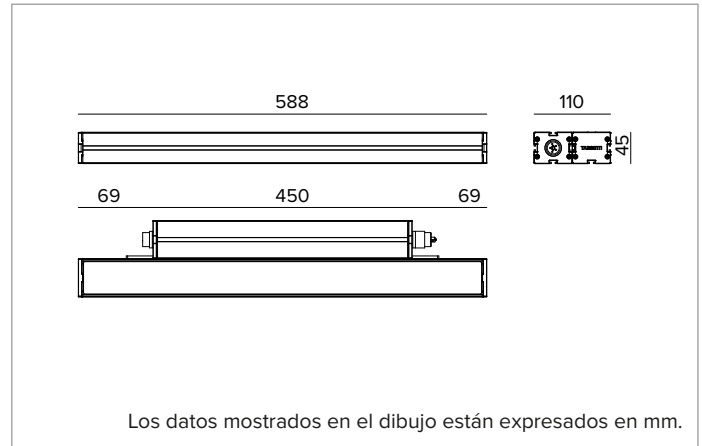

E0552FFL827ELBA | JEDI NOVA 55 Proyector Side Box Proyector lineal orientable de LED

| | | | | | | |
|--------|------------------------------|------------------|--------|------|-----------------------|------|
| | | 2700K | H(m) | D(m) | E _{max} (lx) | |
| | | Ra80 | | 27° | | |
| | | Fixture Power | 35W | 1 | 0.47 | 7954 |
| | | Source Flux | 4446lm | 2 | 0.95 | 1989 |
| | | Fixture Flux | 2169lm | 3 | 1.42 | 884 |
| | | Efficacy | 62lm/W | 4 | 1.89 | 497 |
| TS2133 | I _{max} =1789cd/klm | I _{max} | 7954cd | 5 | 2.37 | 318 |

Color y acabado: Anodización, negro

Dimensiones: L=588mm

Peso: 3,2Kg

Versión: Comfort

Grado de protección: IP66,IP67,IP68,IP69

Resistencia mecánica: IK07

CARACTERÍSTICAS ELÉCTRICAS

Driver integrado, en la versión ON-OFF (posicionado lateralmente al cuerpo óptico). Equipado con cableado pasante con conectores IN/OUT para instalación de panel con sellado longitudinal (el sellado limita el riesgo de ascenso de la humedad hacia el driver / cuerpo óptico). Luminaria compatible con EN 60598-2-22 para suministro de energía desde un sistema de emergencia centralizado CPSS (Central Power Supply System), no incorporado en la luminaria - áreas de alto riesgo excluidas. La potencia y el flujo predeterminados son 100% en CA y 100% en CC.